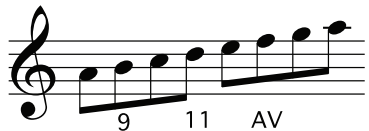

Aメジャースケール/イ長調/A-major/A-dur/Aアイオニアンスケール

ラ シ ド# レ ミ ファ# ソ# ラ

テンションコード 9シ 11レ 13ファ#
ブルーノート ド♭ ミb ソ♭

AM7 Bm7 C#m7 DM7 E7 F#m7 G#m7(-5) AM7

平行調 F#ナチュラルマイナー

属調 Eメジャースケール

下屬調 Dメジャースケール

Aナチュラルマイナースケール/イ短調/A-minor/a-moll/Aエオリアンスケール