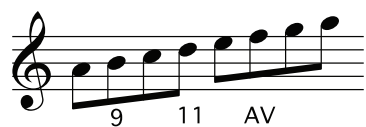

Cメジャースケール/ハ長調/C-major/Cdur/Cアイオニアンスケール

ドレミファソラシド

テンションコード 9レ, 11ファ, 13ラ
ブルーノート ミb, ソb, シb

CM7 Dm7 Em7 FM7 G7 Am7 Bm7(-5) CM7

T SD D(T) SD D T SD T

平行調 Aナチュラルマイナー

属調 Gメジャースケール

下屬調 Fメジャースケール