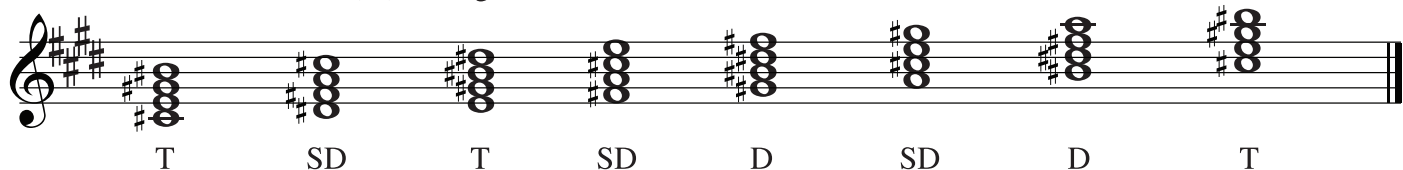

C#mM7 D#m7(-5) EaugM7 F#m7 G#7 AM7 B#dim C#mM7

C#メロディックマイナー