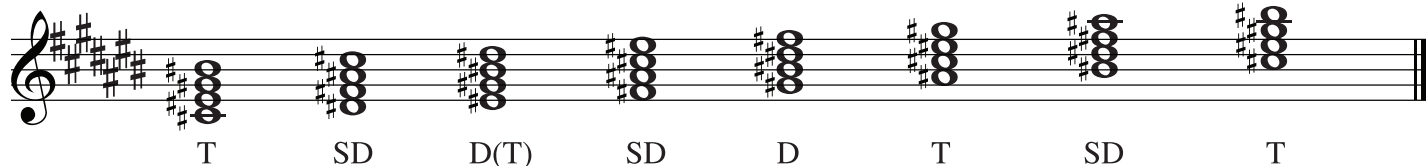

C#メジャースケール/嬰ハ長調/C#-major/Cis-dur/C#アイオニアンスケール

テンションコード 9レ# 11ファ# 13ラ#  
ブルーノート ミ ソ シ

C#M7 D#m7 E#m7 F#M7 G#7 A#m7 B#m7(-5) C#M7

平行調 A#ナチュラルマイナー

属調 Abメジャースケール

下屬調 F#メジャースケール

C#ナチュラルマイナースケール/嬰ハ短調/C#-minor/cis-moll/C#エオリアンスケール