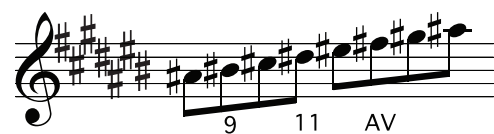

C#メジャースケール/嬰ハ長調/C#-major/Cis-dur/C#アイオニアンスケール

テンションコード 9レ# 11ファ# 13ラ#  
ブルーノート ミ ソ シ

C#M7 D#m7 E#m7 F#M7 G#7 A#m7 B#m7(-5) C#M7

平行調 A#ナチュラルマイナー

属調 Abメジャースケール

下屬調 F#メジャースケール

C#ナチュラルマイナースケール/嬰ハ短調/C#-minor/cis-moll/C#エオリアンスケール