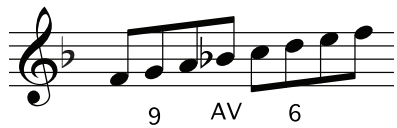

Fメジャースケール/へ長調/F-major/F-dur/Fアイオニアンスケール

ファ ソ ラ シ♭ ド レ ミ ファ

テンションコード 9♭, 11♭, 13♭
ブルーノート ラ♭, ド♭, ミ♭

平行調 Dナチュラルマイナー

属調 Cメジャースケール

下屬調 B♭メジャースケール

Fナチュラルマイナースケール/へ短調/F-minor/f-moll/Fエオリアンスケール

ファ ソ ラ♭ シ♭ ド レ♭ ミ♭ ファ