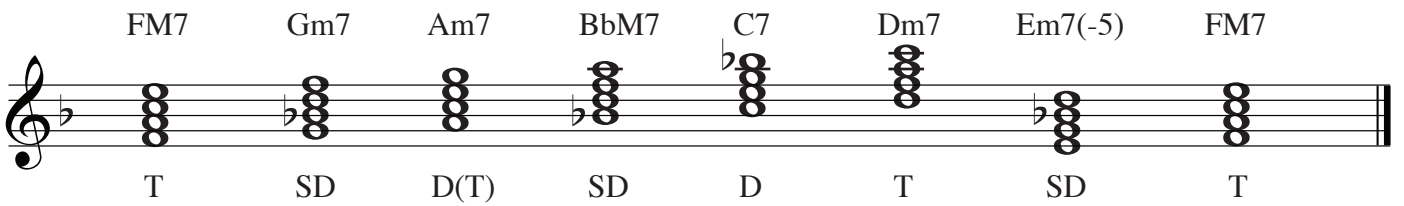

Fメジャースケール/へ長調/F-major/F-dur/Fアイオニアンスケール

ファ ソ ラ シ♭ ド レ ミ ファ

テンションコード 9♭, 11♭, 13♭
ブルーノート ラ♭, ド♭, ミ♭

平行調 Dナチュラルマイナー

属調 Cメジャースケール

下屬調 B♭メジャースケール

Fナチュラルマイナースケール/へ短調/F-minor/f-moll/Fエオリアンスケール

ファ ソ ラ♭ シ♭ ド レ♭ ミ♭ ファ

Fハーモニックマイナー

ファ ソ ラ♭ シ♭ ド レ♭ ミ♯ ファ

Fメロディックマイナー

ファ ソ ラ♭ シ♭ ド レ♯ ミ♯ ファ