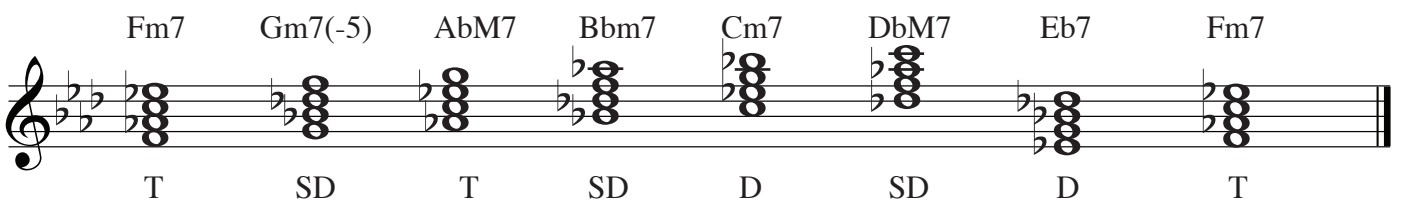

Fメジャースケール/へ長調/F-major/F-dur/Fアイオニアンスケール

ファ ソ ラ シ♭ ド レ ミ ファ

テンションコード 9♭, 11♭, 13♭
ブルーノート ラ♭, ド♭, ミ♭

平行調 Dナチュラルマイナー

属調 Cメジャースケール

下屬調 B♭メジャースケール

Fナチュラルマイナースケール/へ短調/F-minor/f-moll/Fエオリアンスケール

ファ ソ ラ♭ シ♭ ド レ♭ ミ♭ ファ

Fハーモニックマイナー

ファ ソ ラ♭ シ♭ ド レ♭ ミ♯ ファ

Fメロディックマイナー

ファ ソ ラ♭ シ♭ ド レ♯ ミ♯ ファ