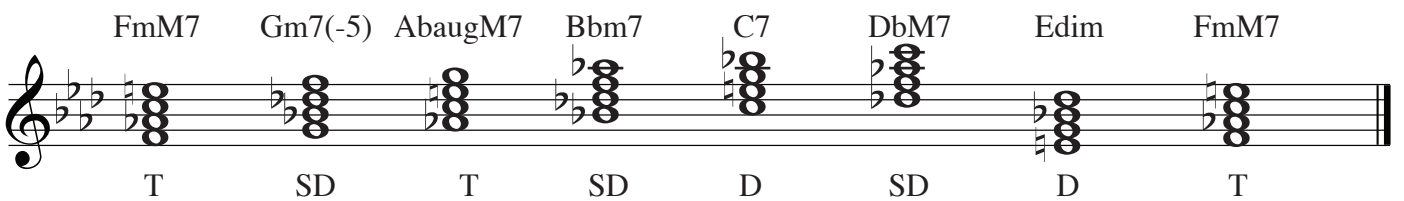

Fメジャースケール/へ長調/F-major/F-dur/Fアイオニアンスケール

ファ ソ ラ シ♭ ド レ ミ ファ

テンションコード 9♭, 11♭, 13♭
ブルーノート ラ♭, ド♭, ミ♭

平行調 Dナチュラルマイナー

属調 Cメジャースケール

下屬調 B♭メジャースケール

Fナチュラルマイナースケール/へ短調/F-minor/f-moll/Fエオリアンスケール

ファ ソ ラ♭ シ♭ ド レ♭ ミ♭ ファ

Fハーモニックマイナー

ファ ソ ラ♭ シ♭ ド レ♭ ミ♯ ファ

Fメロディックマイナー

ファ ソ ラ♭ シ♭ ド レ♯ ミ♯ ファ